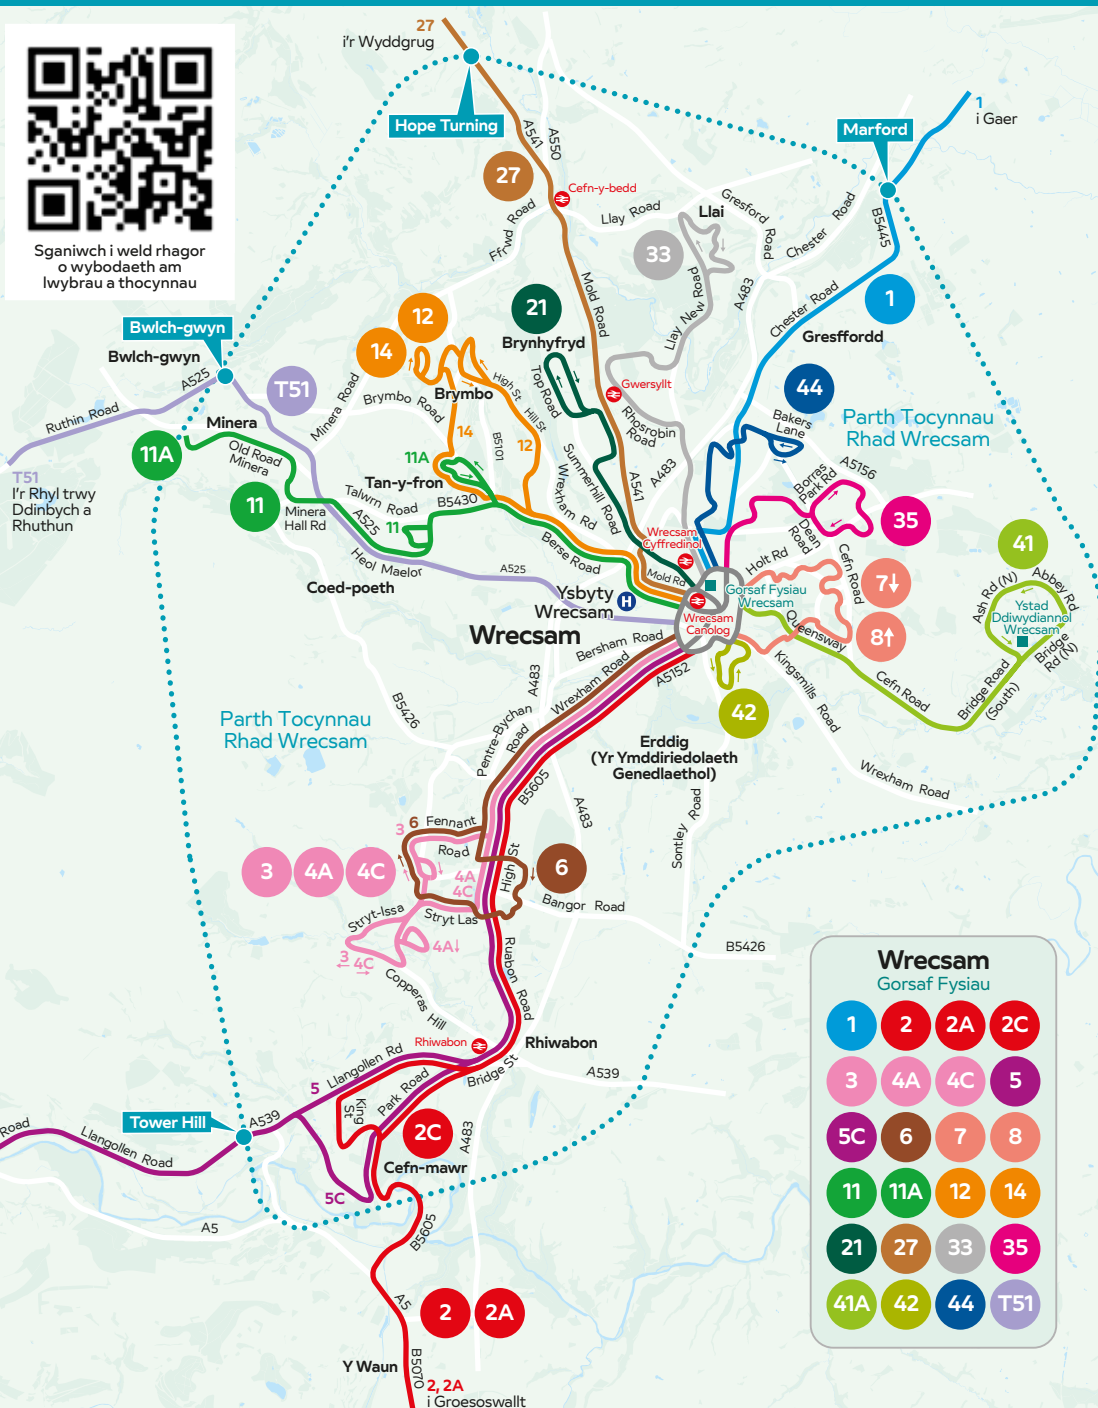

Sganiwch i weld rhagor o wybodaeth am lwybrau a thocynnau

Amlder cyffredinol yn ystod y dydd o ddydd Llun i ddydd Gwener

1 - bob 15 munud

2,2A - bob 30 munud

2C - bob 30 munud

3 - bob 30 munud

4A,4C - bob 60 munud

5 - bob 30 munud

6 - bob 60 munud

7,8 - bob 30 munud

11 - bob 30 munud

12 - bob 30 munud

14 - bob 60 munud

21 - bob 60 munud

27 - bob 60 munud

33 - bob 30 munud

35 - bob 30 munud

41 - bob 60 munud

42 - bob 60 munud

44 - bob 60 munud

T51 - bob 120 munud

**Wrecsam**  
Gorsaf Fysiau

1	2	2A	2C
3	4A	4C	5
5C	6	7	8
11	11A	12	14
21	27	33	35
41A	42	44	T51