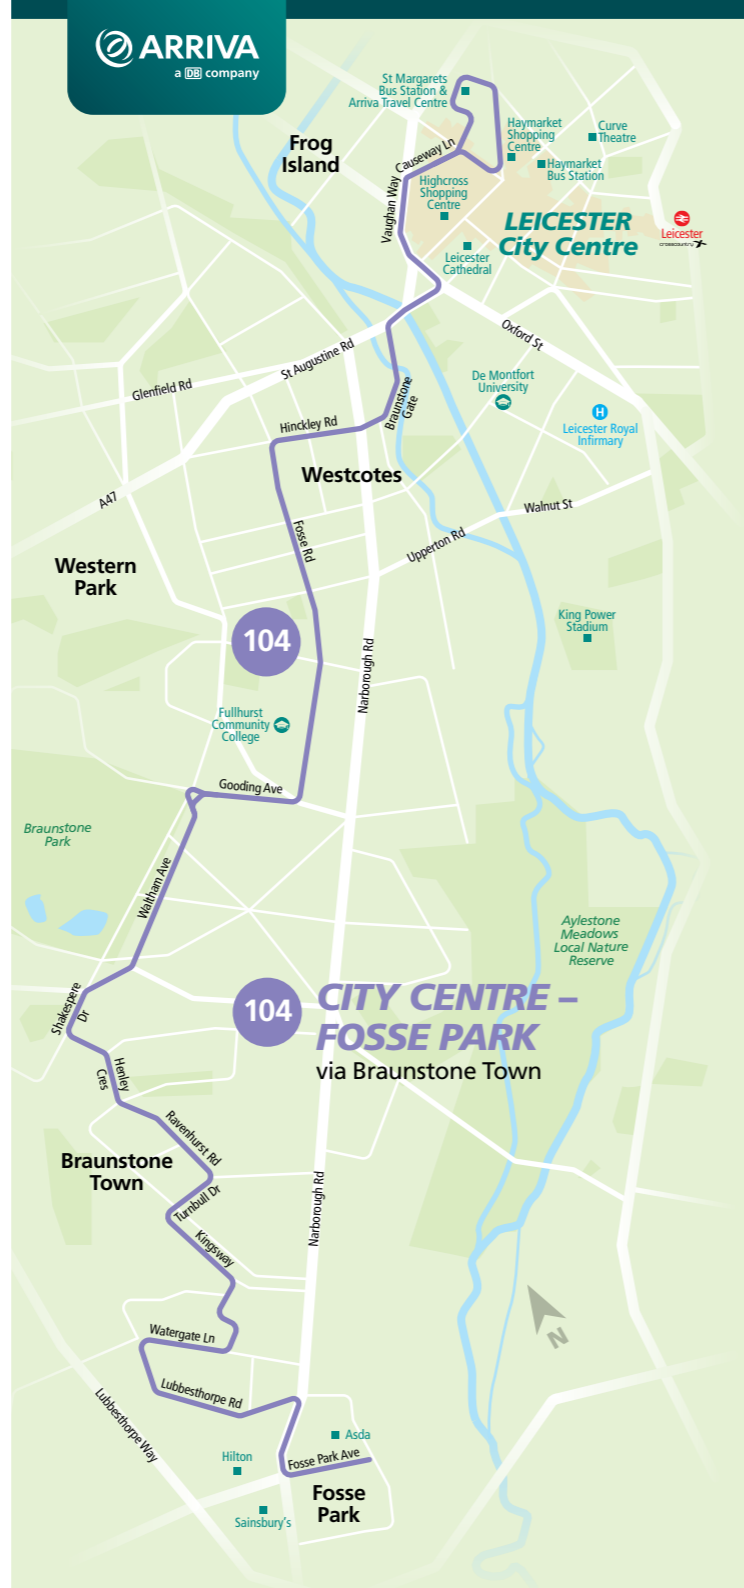

Route Number	104	104	104	104	104	104	104
Note							
Leicester, Haymarket	0945	1015	1045	15	45	1715	1745
Gooding Avenue/Fullhurst Ave	0959	1029	1059	then at	59	1729	1759
Turnbull Drive/ St Crispin	1006	1036	1106	until these	06	1736	1806
Fosse Park, ASDA	1016	1046	1116	mins	46	1746	1816

Route Number	104 104 104 104 104 104 104 104 104 104 104 104 104 104 104 104 104 104 104 104
Note	every 15 mins

Leicester, Haymarket	1125 1140 1155	then at	10 25 40 55	1410 1425 1440 1455 1510 1525 1540 1556 1611 1626
Gooding Avenue/Fullhurst Ave	1139 1154 1209	at	24 39 54 09	1424 1439 1455 1510 1525 1540 1556 1612 1627 1642
Turnbull Drive/St Crispin	1146 1201 1216	these mins	31 46 01 16	1431 1446 1502 1517 1532 1547 1603 1619 1634 1649
Fosse Park, ASDA	1156 1211 1226	mins	41 56 11 26	1441 1456 1512 1527 1542 1557 1613 1629 1644 1659

Route Number	104 104 104 104 104 104 104 104 104 104 104 104 104 104 104
Leicester, Haymarket	1641 1657 1713 1728 1743 1757 1820 1840 1910 1940 2013 2043 2143 2243
Gooding Avenue/Fullhurst Ave	1657 1714 1730 1745 1759 1812 1834 1852 1922 1952 2025 2055 2155 2255
Turnbull Drive/St Crispin	1704 1721 1737 1752 1806 1819 1840 1858 1928 1958 2031 2101 2201 2301
Fosse Park, ASDA	1714 1731 1747 1802 1816 1829 1850 1908 1938 2008 2041 2111 2211 2311

Route Number	104 104 104 104 104 104 104 104 104 104 104 104 104 104
Leicester, Haymarket	1710 1725 1740 1755 1813 1840 1910 1940 2013 2043 2143 2243 2243
Gooding Avenue/Fullhurst Ave	1724 1739 1754 1809 1825 1852 1922 1952 2025 2055 2155 2255 2255
Turnbull Drive/St Crispin	1731 1746 1801 1816 1831 1858 1928 1958 2031 2101 2201 2301 2301
Fosse Park, ASDA	1741 1756 1811 1826 1841 1908 1938 2008 2041 2111 2211 2311 2311