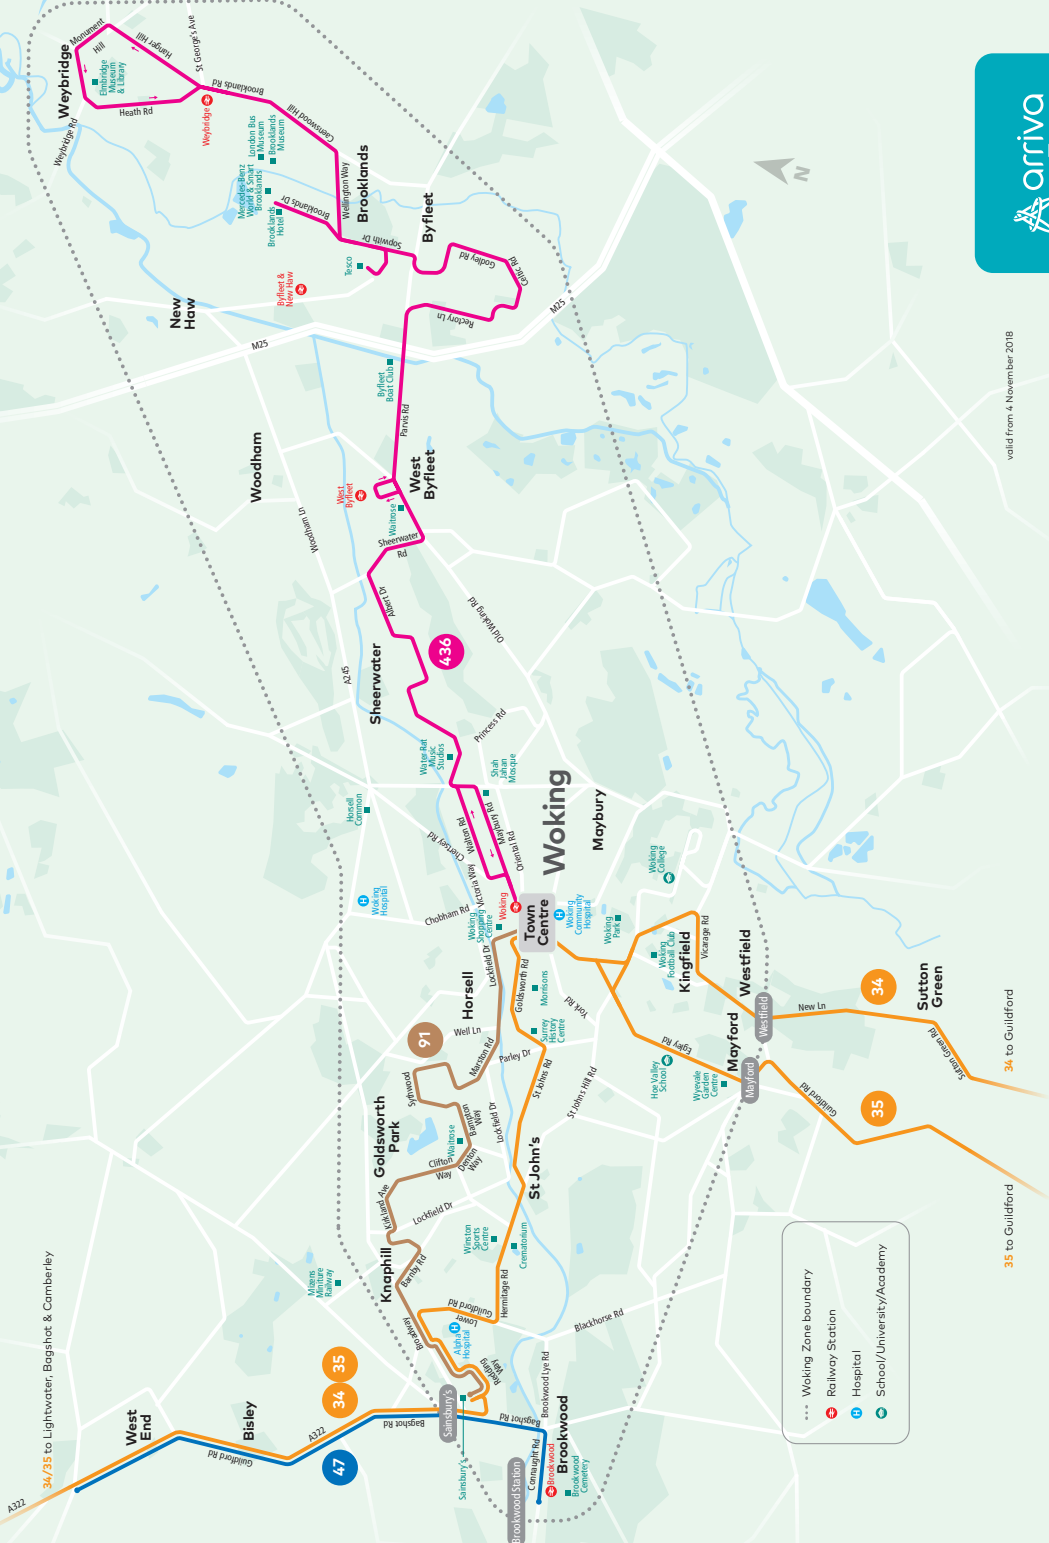

Then every 12 mins until 0930
Then every 15 mins until 1430

Route Number	91	91	91	91	91	91	91	91	91	91	91	91	91	91	91	91	91	91	
Notes																			
Knaphill Sainsbury's	1506	1820	1836	1854	1924	1952	2012	2052	2112	2152	2212	2252							
Knaphill Shops	1511	1825	1840	1858	1928	1956	2016	2056	2116	2156	2216	2256							
Goldsworth Park Waitrose	1518	1832	1846	1904	1934	2002	2022	2102	2122	2202	2222	2302							
Sythwood School	1520	1834	1848	1906	1936	2004	2024	2104	2124	2204	2224	2304							
Woking Station	1530	1830	1844	1856	1914	1944	2010	2030	2110	2130	2210	2310							

Then every 30 mins until

Saturday

Route Number	436	436	436	436	436	436	436	436	436	436	436	436	436	436
Weybridge Ship Hotel	-	0754	0831	0901	0928	-	1528	1600	1630	1703	1738	1803	-	-
Weybridge Station	-	0758	0835	0905	0932	-	1532	1604	1634	1707	1742	1807	-	-
Mercedes-Benz World	-	0805	0842	0912	0939	-	1539	1611	1641	1714	1749	1814	-	-
Brooklands Tesco	-	0809	0846	0916	0943	-	1543	1615	1645	1718	1753	1818	-	-
Byfleet Plough	0755	0813	0850	0920	0947	-	1547	1619	1649	1722	1757	1822	-	-
Manor Farm Sanway Road	0759	0817	0854	0924	0951	-	1551	1623	1653	1726	1801	1826	-	-
Byfleet Lloyds Bank	0803	0821	0858	0928	0955	-	1555	1627	1657	1730	1805	1830	-	-
West Byfleet Station	0807	0825	0902	0932	0959	-	1559	1631	1701	1734	1809	1834	-	-
Sheerwater Lambourne Crescent	0811	0829	0906	0936	1003	-	1603	1635	1705	1738	1813	1838	-	-
Woking Station	0821	0839	0916	0946	1013	-	1613	1645	1715	1748	1823	1848	-	-

Please watch for announcements.

34/35 to Lightwater, Bagshot & Comberley

valid from 4 November 2018

34 to Guildford
35 to Guildford