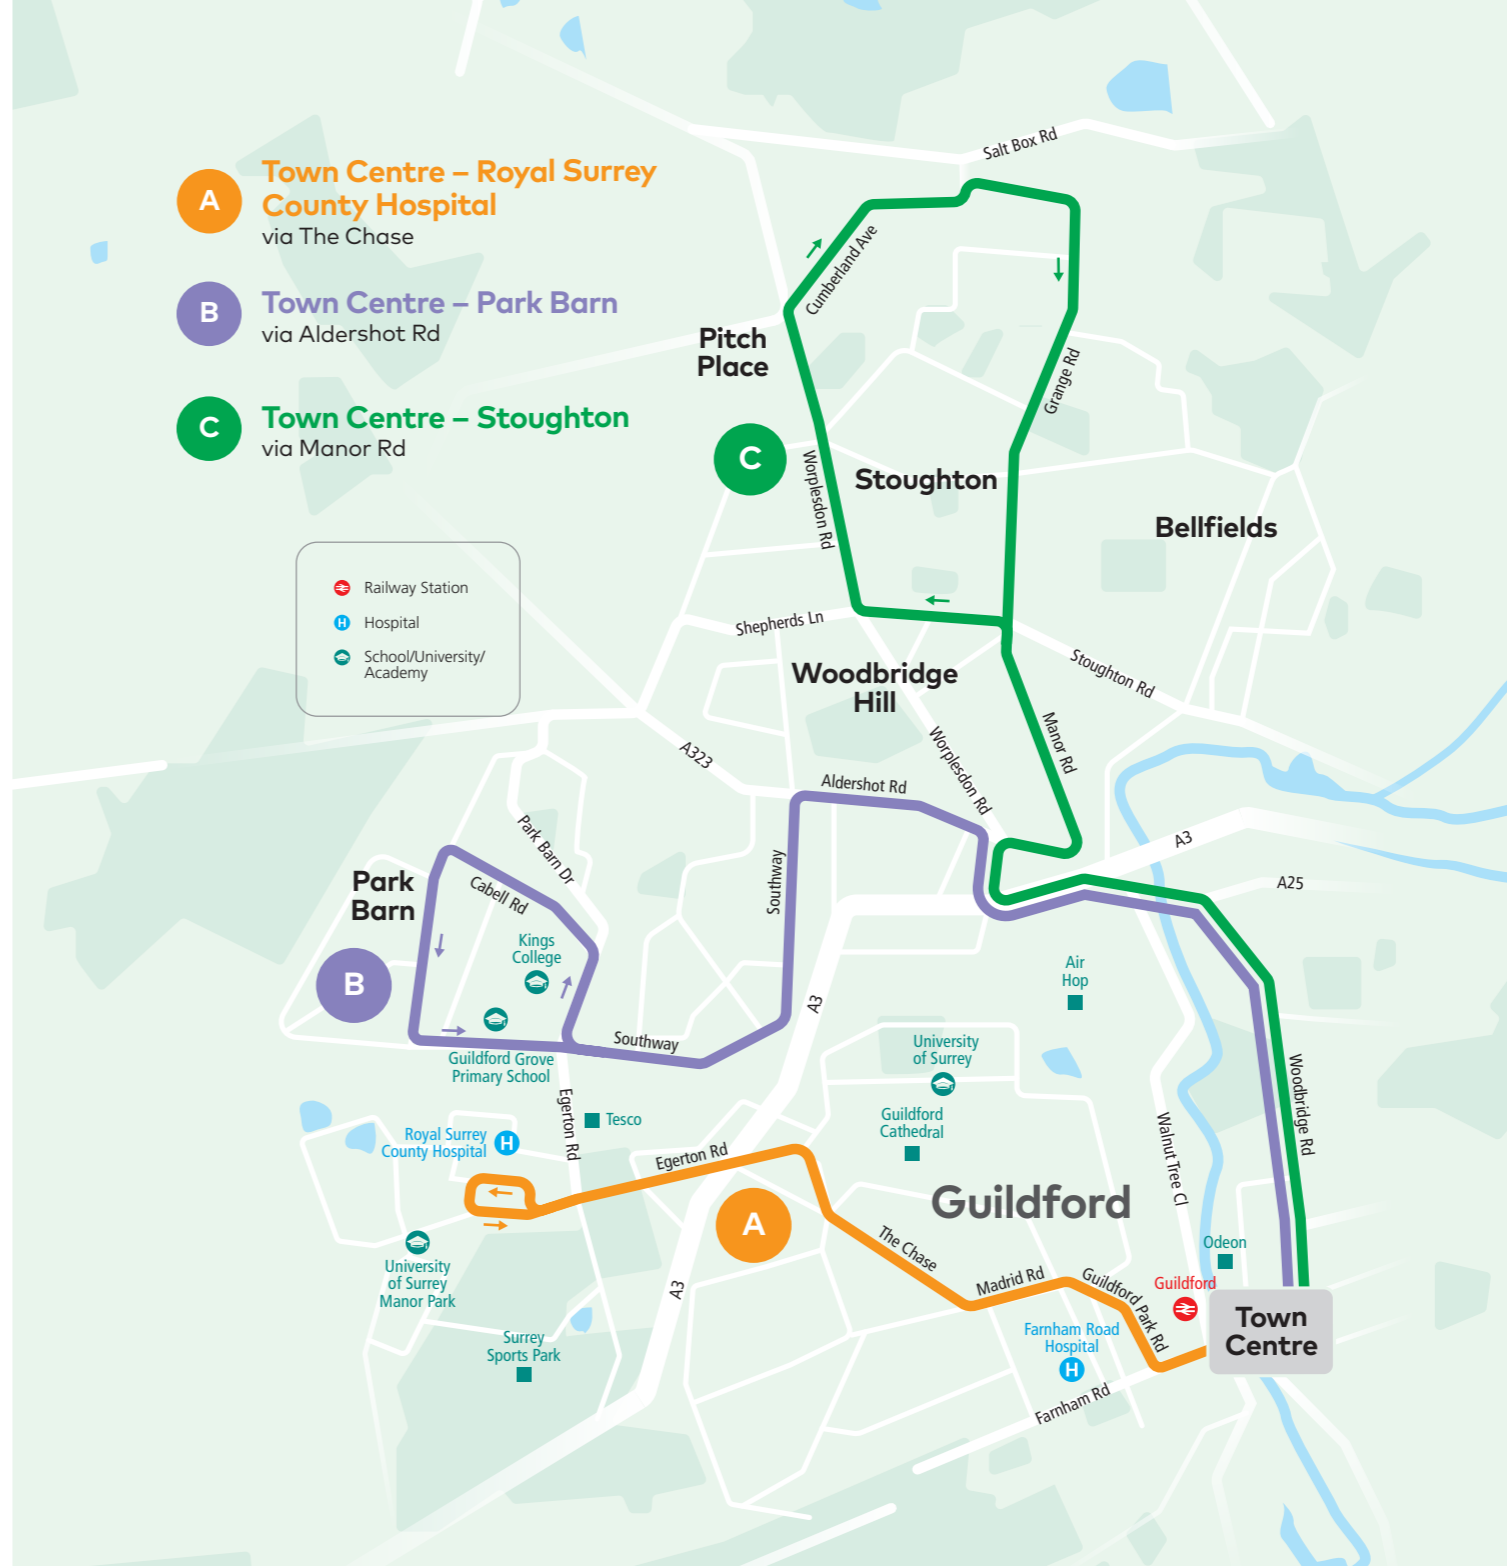

Sunday

Guildford Bus Station, Stand 8	0840	0910	0940	1000	1240	1255	1310	1810	1840	1910	1940	2010	2040	2110	2140	2210	2240	2310	2340
Ardmore Avenue	0851	0921	0951	1011	1251	1306	1321	1819	1849	1919	1949	2019	2049	2119	2149	2219	2249	2319	2349
Sheepfold Road	0855	0925	0955	1015	1255	1310	1325	1823	1853	1923	1953	2023	2053	2123	2153	2223	2253	2323	2353
Cumberland Ave Hamilton Dr	0859	0929	0959	1019	1259	1314	1329	1827	1857	1927	1957	2027	2057	2127	2157	2227	2257	2327	2357
Grange Road Burden Way	0904	0934	1004	1024	1304	1319	1334	1830	1900	1930	2000	2030	2100	2130	2200	2230	2300	2330	0000
Ardmore Avenue	0908	0938	1008	1028	1308	1323	1338	1834	1904	1934	2004	2034	2104	2134	2204	2234	2304	2334	0004
Guildford Bus Station	0919	0949	1019	1039	1319	1334	1349	1843	1913	1943	2013	2043	2113	2143	2213	2243	2313	2343	0013