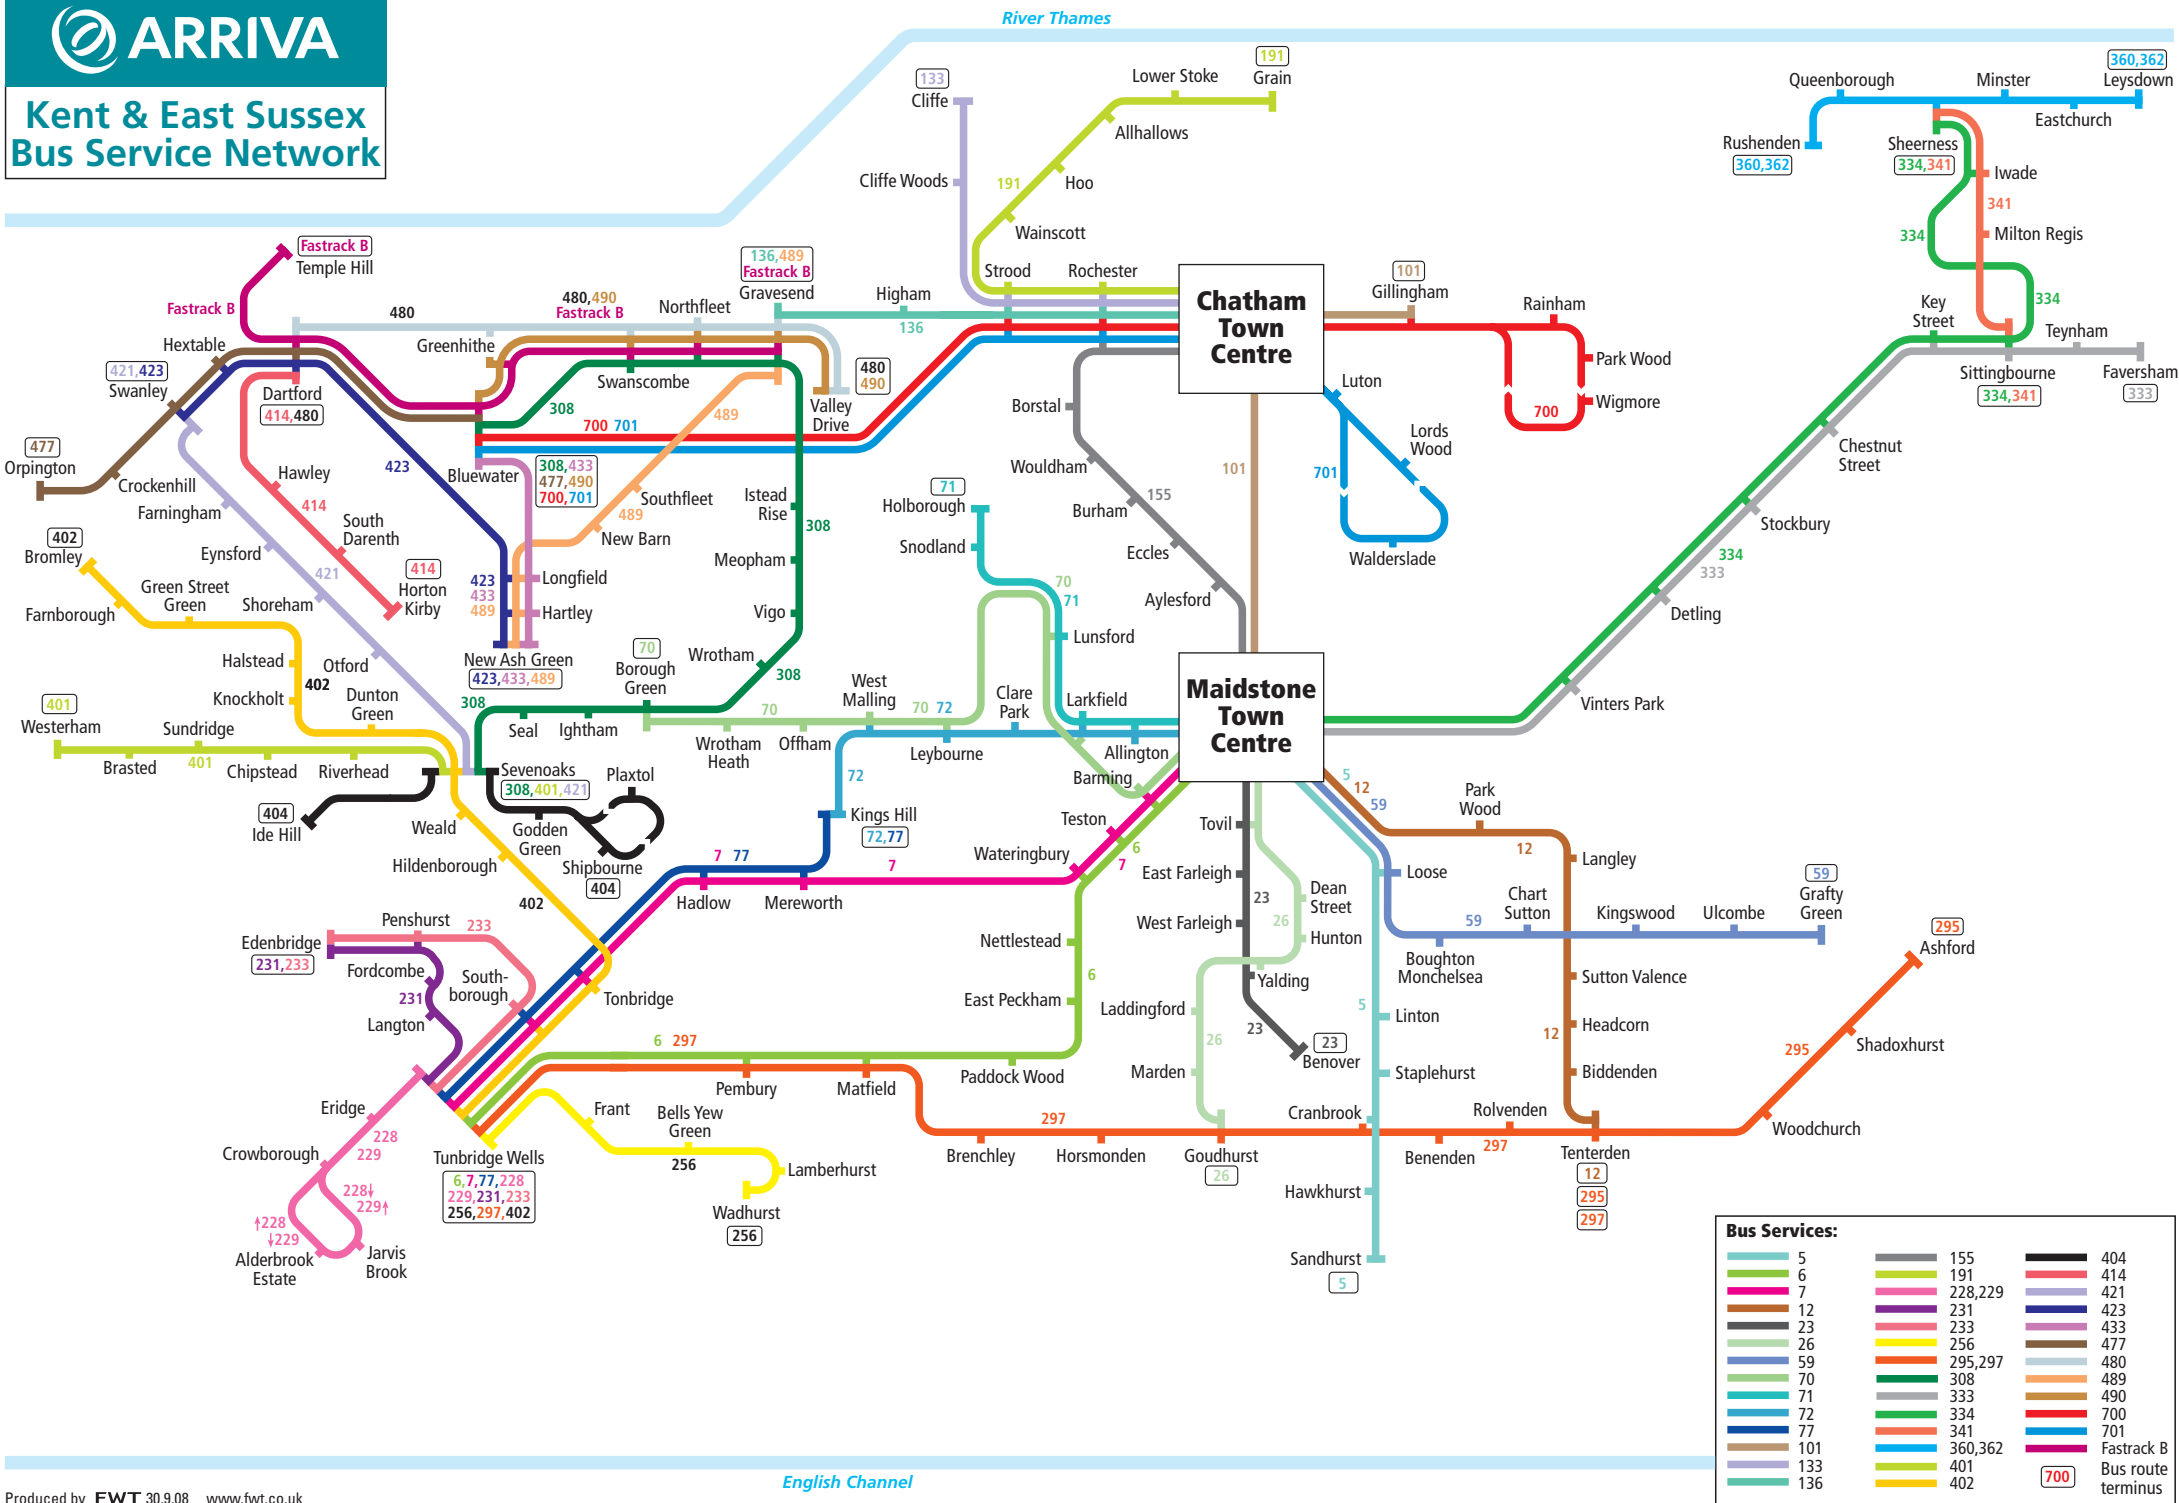

Kent & East Sussex Bus Service Network

Bus Services:

5	155	404
6	191	414
7	228,229	421
12	231	423
23	233	433
26	256	477
59	295,297	480
70	308	489
71	333	490
72	334	700
77	341	701
101	360,362	700
133	401	700
136	402	700
		700

Bus route terminus